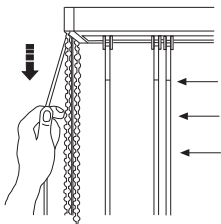

2.- Cómo recoger la Cortina Vertical

Para recoger las láminas de la Cortina Vertical Flexalum® hacia el lado de los comandos, usted siempre debe tener las láminas en posición perpendicular a la ventana. Al tirar del cordón, desplazará lateralmente la totalidad de las láminas, recogiendo o desplegando la cortina.