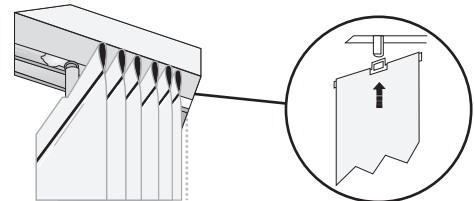

Instalación

- 1.- Marque la ubicación de los soportes de instalación, al muro o al techo, perfectamente alineados, de la siguiente manera:
 - a.- del lado de los comandos, el primero a 20 cm. del borde y el segundo a 40 cm. del borde.
 - b.- del otro lado, el primero a 20 cm. del borde.
 - c.- ubique el resto de los soportes, en la parte central, con una separación máxima de 100 cm.
- 2.- Fije los soportes de instalación al muro o al techo. Para la instalación al muro utilice la escuadra de extensión.

Instalación al muro

Extensión soporte de instalación clip

Instalación al techo

Soporte de Instalación clip

- 3.- Introduzca la lengüeta delantera (A) del soporte de fijación dentro de la ranura (B) de la parte superior frontal del cabezal.

- Luego presione la parte posterior del cabezal (D) en la lengüeta trasera (C) del soporte de fijación hasta que haga clic. Verifique que éste haya quedado bien firme.

- 4.- Cuelgue las láminas en cada uno de los ganchos de los carros distanciadores.