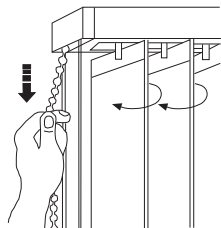

Instalación al muro

Extensión soporte de instalación clip

Instalación al techo

Soporte de Instalación clip

- 3.- Introduzca la lengüeta delantera (A) del soporte de fijación dentro de la ranura (B) de la parte superior frontal del cabezal.

- Luego presione la parte posterior del cabezal (D) en la lengüeta trasera (C) del soporte de fijación hasta que haga clic. Verifique que éste haya quedado bien firme.

- 4.- Cuelgue las láminas en cada uno de los ganchos de los carros distanciadores.

PRECAUCIONES

Se debe tener en cuenta la presencia de manillas (u otro elemento que sobresalga), para no interferir el recorrido de la cortina. Si desea que la cortina no sobresalga al instalarla dentro del vano, asegúrese que dispone de al menos 90 mm. de profundidad para el caso de Verticales de 89 mm. y de al menos 128 mm. para el caso de las verticales de 127 mm.

Manejo

1.- Cómo abrir y cerrar las láminas

La cadenilla-control permite el giro de las láminas, para graduar la intensidad de la luz en su ambiente. Tirando de la cadenilla podrá controlar el giro o posición de las láminas.