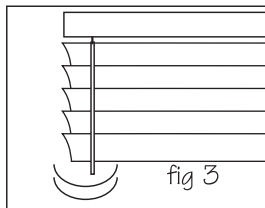

Montaje en esquina

Anchos: para la cortina 1 tome el ancho A y réstele 5 mm.; para la cortina 2 mida el ancho B y réstele 35 mm.

Se debe tener en cuenta la presencia de manillas (u otro elemento que sobresalga), para no interferir el recorrido de la persiana.

Importante: siempre tome las medidas en milímetros.

Manejo

1.- Cómo subir y bajar la persiana

Tome el cordón y desplácelo hacia el centro de la persiana, tire suavemente y el freno liberará los cordones (fig 1), tire o suelte el cordón paulatinamente, para que suba o baje la persiana y posicónela a la altura deseada. Sin soltar el cordón, trasládalo hacia su posición vertical con lo que el freno actuará de nuevo (fig 2).

Para subir y bajar la persiana asegúrese que las láminas estén siempre en posición horizontal (abiertas).

2.- Cómo abrir y cerrar la persiana

La operación de giro de las láminas se realiza a través de la varilla de giro que permite el giro de las láminas, para graduar la intensidad de la luz en su ambiente. Girándola totalmente hacia la derecha obtiene un cierre de la persiana que desvía la luz hacia el piso, y girándola hacia la izquierda desvía la luz al techo (fig 3).