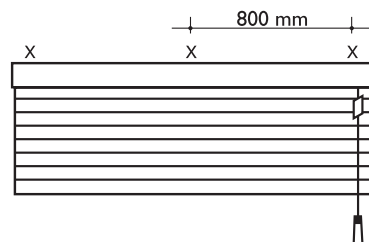

De esta misma forma, no cubre defectos o daños debidos a la exposición de estos productos en ambientes que le fueran excesivamente agresivos. Agentes corrosivos que estén en contacto con los materiales que componen las Persianas Horizontales Flexalum®, tales como la salinidad de la costa, humedad o compuestos químicos existentes en lugares cerrados, pueden dañar irreversiblemente sus productos.

Para acceder al servicio de garantía usted deberá ser el comprador original y presentar su reclamo, junto con la factura de compra, al Distribuidor Autorizado Flexalum® donde adquirió sus productos.

En ningún caso el Distribuidor Autorizado Flexalum®, se responsabilizará por daños y perjuicios colaterales, ocasionados por el mal manejo del producto.

Instalación

1.- Antes de empezar la instalación se debe tener en cuenta la presencia de manillas (u otro elemento que sobresalga), para no interferir el recorrido de la persiana.

2.- La escuadra de extensión permite separar la persiana de la ventana en 60 mm. aproximadamente.

3.- Marque la ubicación de todos los soportes de instalación o escuadras de extensión, al muro o al techo, perfectamente alineados, y con una separación máxima entre cada uno de 800 mm.

4.- Fije los soportes de instalación y/o escuadras de extensión al muro o al techo.