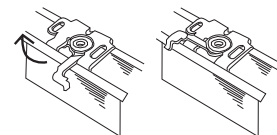

Instalación

1.- Antes de empezar la instalación se debe tener en cuenta la presencia de manillas (u otro elemento que sobresalga), para no interferir el recorrido de la persiana.

2.- La escuadra de extensión permite separar la persiana de la ventana en 60 mm. aproximadamente.

3.- Marque la ubicación de todos los soportes de instalación o escuadras de extensión, al muro o al techo, perfectamente alineados, y con una separación máxima entre cada uno de 800 mm.

4.- Fije los soportes de instalación y/o escuadras de extensión al muro o al techo.

5.- Posicione el cabezal de su persiana e introduzca la lengüeta frontal (A) de los soportes de instalación, en la pestaña delantera del cabezal.

6.- Levante la parte posterior del cabezal y fíjelo cerrando el seguro (C). Verifique que la persiana haya quedado bien firme.