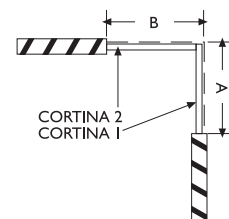

Instalación

1.- Antes de empezar la instalación se debe tener en cuenta la presencia de manillas (u otro elemento que sobresalga), para no interferir el recorrido de la persiana.

2.- La escuadra de extensión permite separar la persiana de la ventana en 60 mm. aproximadamente.

5.- Posicione el cabezal de su persiana e introduzca la lengüeta frontal (A) de los soportes de instalación, en la pestaña delantera del cabezal.

6.- Levante la parte posterior del cabezal y fíjelo cerrando el seguro (C). Verifique que la persiana haya quedado bien firme.

Montaje en esquina

Anchos: para la cortina 1 tome el ancho A y réstele 5 mm.; para la cortina 2 mida el ancho B y réstele 35 mm.

Se debe tener en cuenta la presencia de manillas (u otro elemento que sobresalga), para no interferir el recorrido de la persiana.