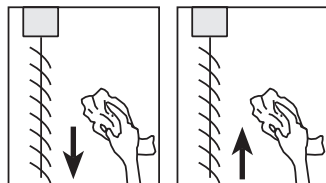

Mantenimiento y Limpieza

Durabilidad es la principal cualidad de las persianas horizontales de Aluminio Flexalum®. Sin embargo, la superficie de las láminas debe limpiarse periódicamente. Pasarle un plumero o un paño ligeramente húmedo es generalmente suficiente si se hace dos veces a la semana. Para una limpieza más profunda se recomienda el lavado ultrasonido.

Para hacer efectiva la garantía contáctese con su Distribuidor autorizado Flexalum®:

w w w . f l e x a l u m . c l

PERSIANA HORIZONTAL ALUMINIO

Garantía y Manual de uso

Felicitaciones!

Usted acaba de comprar un producto Flexalum®. Este producto está fabricado con materiales y mano de obra de la más alta calidad, habiendo pasado por rigurosos controles.