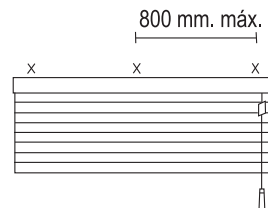

**Nota:** La escuadra de extensión permite separar la cortina de la ventana a un máximo de 70mm. en las Cortinas Plisadas y Celulares 3/8; y 60mm. en la Cortina Celular 3/4.

2.- Fije los soportes de instalación al muro o al techo.