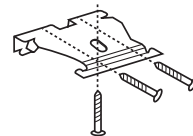

**Nota:** La escuadra de extensión permite separar la cortina de la ventana a un máximo de 70mm. en las Cortinas Plisadas y Celulares 3/8; y 60mm. en la Cortina Celular 3/4.

2.- Fije los soportes de instalación al muro o al techo.

**Cortina Celular 3/4**

**Cortina Plisada y Celular 3/8**

3.- Introduzca la lengüeta frontal del soporte de instalación dentro de la ranura superior del cabezal.

**Cortina Celular 3/4**

**Cortina Celular 3/8**